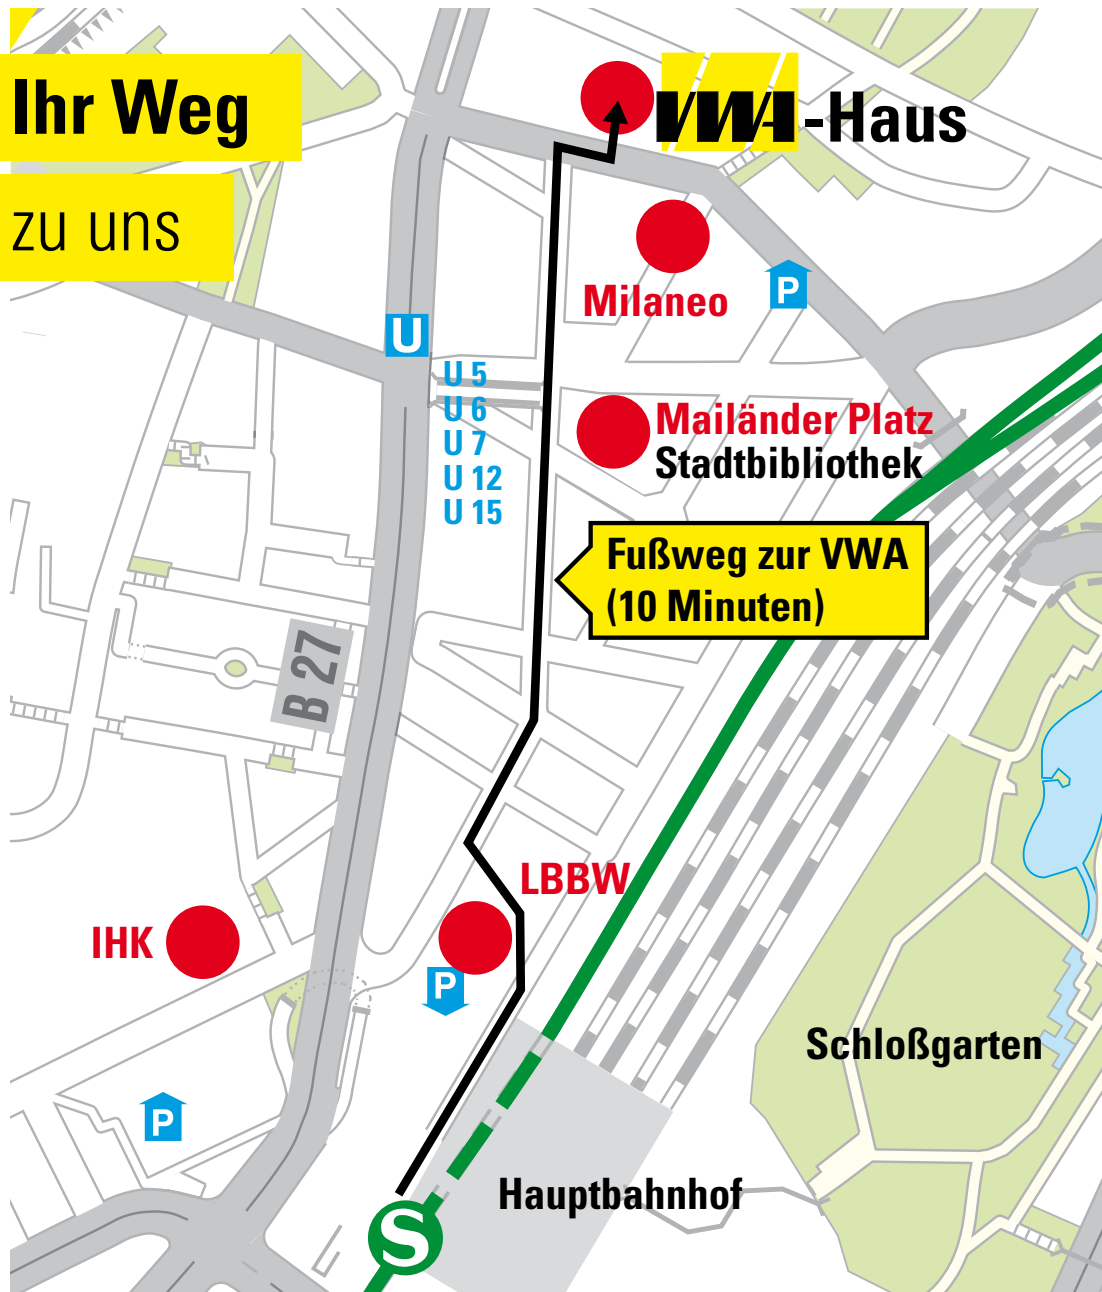

Ihr Weg

zu uns

VWA-Haus

- Wolframstraße 32, 70191 Stuttgart

Zu Fuß

- Vom Hauptbahnhof Stuttgart in die Wolframstraße sind es ca.10 Minuten Fußweg.

Mit Bussen und Bahnen

- Vom Hauptbahnhof Stuttgart mit den Stadtbahn-Linien U5, U6, U7, U12, U15 oder der Buslinie 44 bis Haltestelle „Stadtbibliothek“

Mit dem Auto

- Parkhaus/Tiefgarage Südwest LB, Am Hauptbahnhof 2, Stuttgart-Mitte (gebührenpflichtig)
- Parkhaus Milaneo, Wolframstraße 35 (gebührenpflichtig).